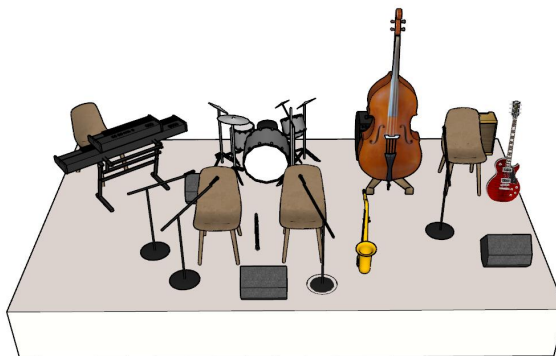

Input List

Canal	Instrumento	Infra	Microfone	DI	PAN
1	Bumbo	Cabo XLR + Pedestal de bumbo	Shure PG52	-	0
2	Caixa	Cabo XLR + Pedestal de bumbo	Shure SM57	-	0
3	Over L	Cabo XLR + Pedestal	Shure SM81	-	35
4	Over R	Cabo XLR + Pedestal	Shure SM81	-	-35
5	Piano L	Cadeira + Corrente AC 110v	-	Ativo	63
6	Piano R		-	Ativo	-63
7	Baixo	Corrente AC 110v - Cabo XLR	-	-	0
8	Banjo	Cadeira - Corrente AC 110v	-	Ativo	0
9	Guitarra	Corrente AC 110v	-	Ativo	0
10	Voz Principal	Cadeira - Cabo XLR + Pedestal	Shure SM58	-	0
11	Voz Secundária	Cabo XLR + Pedestal	Shure SM58	-	0
12	Clarinete	Cabo XLR + Pedestal	Shure SM57	-	10
13	Saxofone	Cadeira - Cabo XLR + Pedestal	Shure SM57	-	-10

Mapa de Palco

Contato Técnico: Beto Grangeia
(11) 43058487 - contato@fizzjazz.com.br