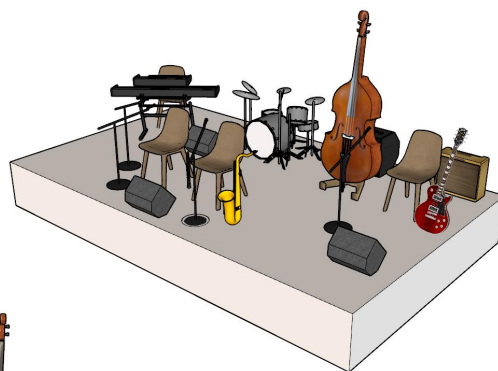

Input List

Canal	Instrumento	Infra	Microfone	DI	PAN
1	Bumbo	Cabo XLR + Pedestal de bumbo	Shure PG52	-	0
2	Caixa	Cabo XLR + Pedestal de bumbo	Shure SM57	-	0
3	Over L	Cabo XLR + Pedestal	Shure SM81	-	35
4	Over R	Cabo XLR + Pedestal	Shure SM81	-	-35
5	Piano L	Cadeira + Corrente AC 110v	-	Ativo	63
6	Piano R		-	Ativo	-63
7	Baixo	Corrente AC 110v - Cabo XLR	-	-	0
8	Banjo	Cadeira - Corrente AC 110v	-	Ativo	0
9	Guitarra	Corrente AC 110v	-	Ativo	0
10	Voz Principal	Cadeira - Cabo XLR + Pedestal	Shure SM58	-	0
11	Voz Secundária	Cabo XLR + Pedestal	Shure SM58	-	0
12	Clarinete	Cabo XLR + Pedestal	Shure SM57	-	10
13	Saxofone	Cadeira - Cabo XLR + Pedestal	Shure SM57	-	-10

Mapa de Palco

Contato Técnico: Beto Grangeia
(11) 43058487 - contato@fizzjazz.com.br