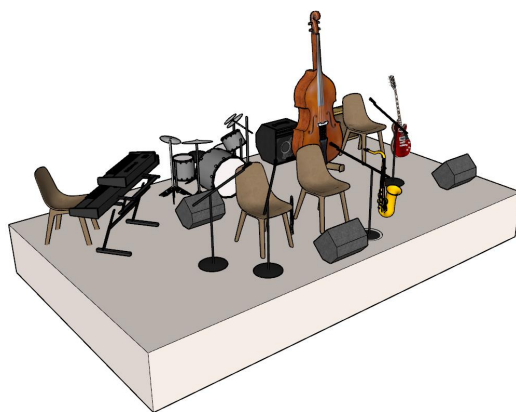

Input List

Canal	Instrumento	Infra	Microfone	DI	PAN
1	Bumbo	Cabo XLR + Pedestal de bumbo	Shure PG52	-	0
2	Caixa	Cabo XLR + Pedestal de bumbo	Shure SM57	-	0
3	Over L	Cabo XLR + Pedestal	Shure SM81	-	35
4	Over R	Cabo XLR + Pedestal	Shure SM81	-	-35
5	Piano L	Cadeira + Corrente AC 110v	-	Ativo	63
6	Piano R		-	Ativo	-63
7	Baixo	Corrente AC 110v - Cabo XLR	-	-	0
8	Banjo	Cadeira - Corrente AC 110v	-	Ativo	0
9	Guitarra	Corrente AC 110v	-	Ativo	0
10	Voz Principal	Cadeira - Cabo XLR + Pedestal	Shure SM58	-	0
11	Voz Secundária	Cabo XLR + Pedestal	Shure SM58	-	0
12	Clarinete	Cabo XLR + Pedestal	Shure SM57	-	10
13	Saxofone	Cadeira - Cabo XLR + Pedestal	Shure SM57	-	-10

Mapa de Palco

Contato Técnico: Beto Grangeia
(11) 43058487 - contato@fizzjazz.com.br